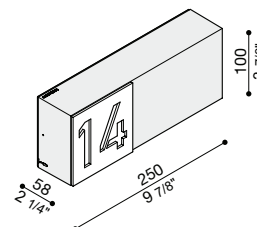

Art 100 Code		DIFF. POLIGLASS	POSITION
IP 66 IK 10 20J xx9 CE			
LED	W	LM	REAL LM
A++	10	1100	484
			220-240 V
		COL.	CODE *
			LN116001
			LN116002
			LN116003
			LN116004
			LN116005
			* LED COLOUR
			N 4000K
			3 3000K, lm -5%
			2 2700K, lm -5%