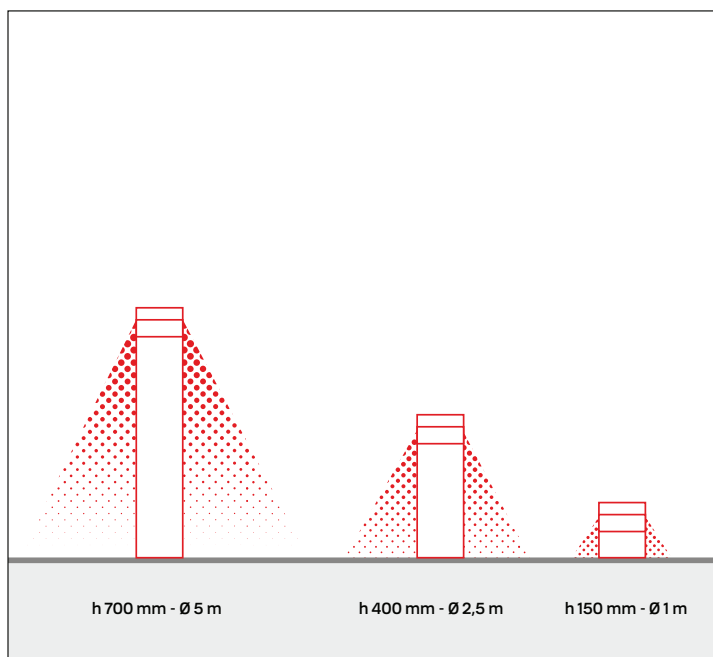

Scegliendo diverse altezze,
varia l'area illuminata.

By choosing different heights,
the lit area changes.

En choisissant des hauteurs
différentes, la zone éclairée
change.

Tok

Tok H700

Tok H150