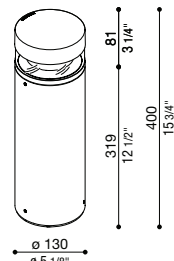

Emissione luminosa 180°.

Light beam 180°.

Angle d'éclairage 180°.

Tok H400

360°

DIFF.
TRASP.

POSITION

IP 66 IK 10 20J xx9 CE