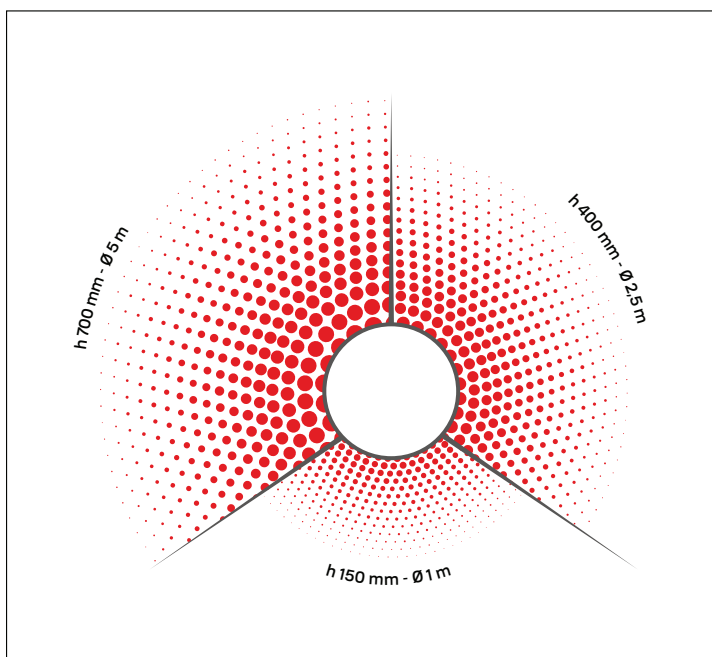

Scegliendo diverse altezze,
varia l'area illuminata.

By choosing different heights,
the lit area changes.

En choisissant des hauteurs
différentes, la zone éclairée
change.

Tok

Tok H700

Tok H150