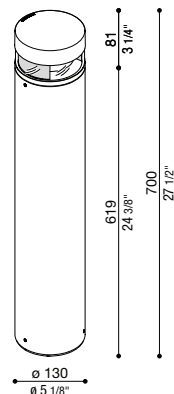

Emissione luminosa 360°.

Light beam 360°.

Angle d'éclairage 360°.

Tok C H700

180°

DIFF.
TRASP.

POSITION

IP 66 IK 10 20J xx9 CE