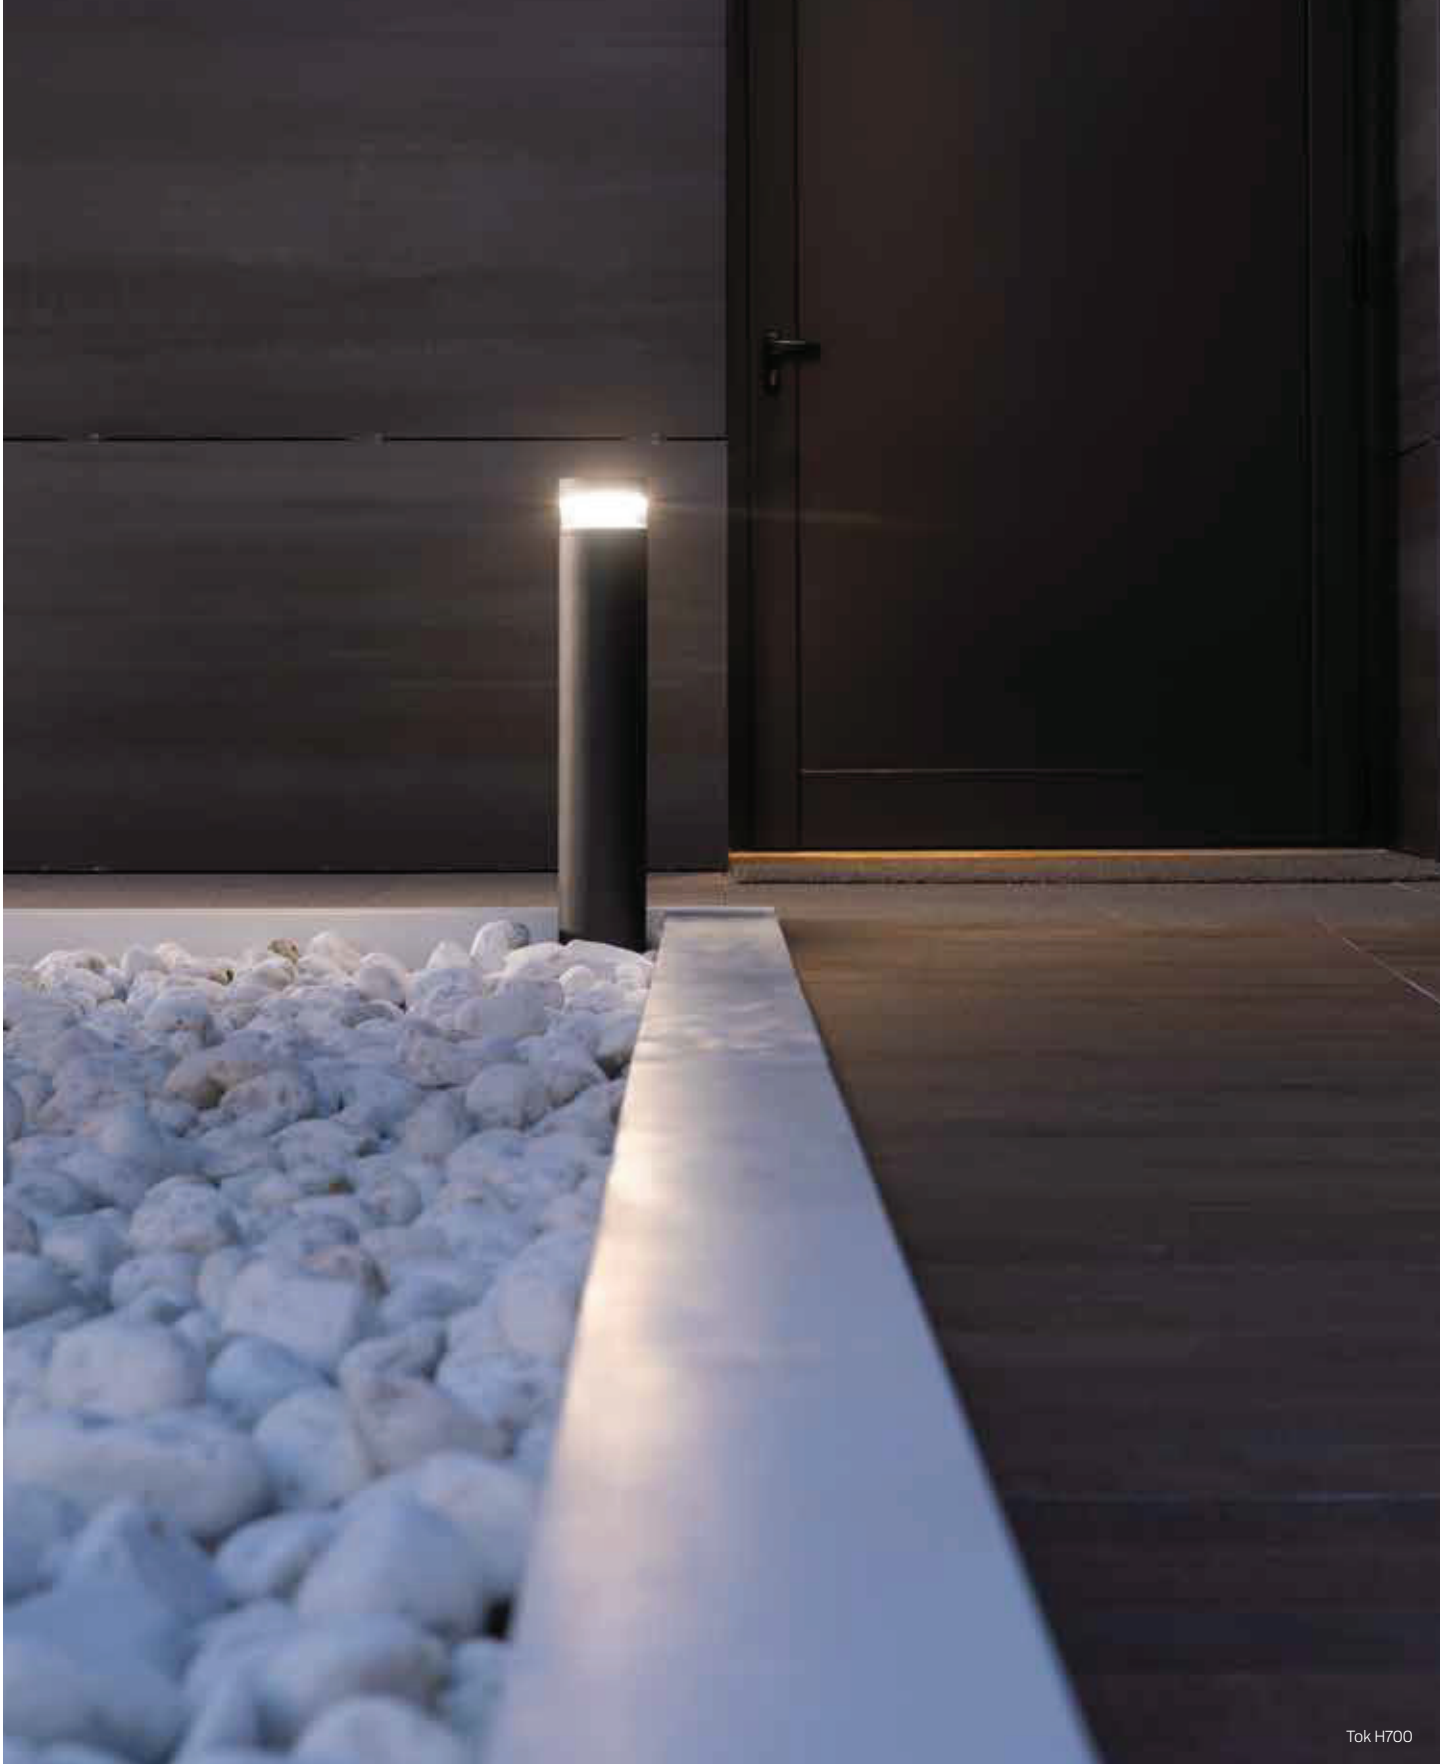

ENG Also suitable for outdoor use.

Aluminum body and top; highly resistant to oxidation thanks to cataphoresis treatment and to the UV stabilized polyester resin painting. Equipped with thermoplastic fixing bracket. Fitted for quick installation on standard Ø 60 post. Fixing bolts and small metal parts to secure the base to the ground. Diffuser made of transparent scratch-resistant UV stabilized PMMA. A4 stainless steel bolts with thermoplastic coating. Provided with 1m of prewired cable H05RN-F. **LED 4000K (N), 3000K (3) or 2700K (2). Integrated driver 220-240V. No risk of photobiological damage, RGO group (EN62471).**

FRA Également adapté à l'usage à l'extérieur.

Corps et couverture en aluminium; haute résistance à l'oxydation grâce au traitement de cataphorèse et vernissage avec des résines polyester stabilisées aux UV. Fourni avec étrier de fixation en technopolymère. Prêdisposé pour l'installation rapide sur poteaux standards Ø 60. Tire-fond et visserie pour l'ancrage du poteau au sol. Diffuseur réalisé en PMMA transparent et anti-rayures. Visserie en acier inox type A4. Fourni avec 1 m de câble d'alimentation H05RN-F précâblé. **LED 4000K (N), 3000K (3) ou 2700K (2) (blanche chaud). Alimentation intégrée 220-240. Pas de risque photobiologique, RGO groupe (EN62471).**

Scegliendo diverse altezze,
varia l'area illuminata.

By choosing different heights,
the lit area changes.

En choisissant des hauteurs
différentes, la zone éclairée
change.

Tok

Tok H700

Tok H150