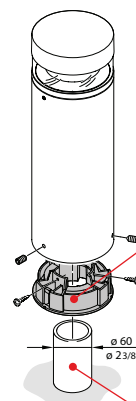

Cataphoresis
Cataphorèse

5
Anni di garanzia
sul circuito LED

Tok C H700

Tok H700

Base di fissaggio compresa.
Fixing base included.
Base de fixation incluse.

Palo da Ø60 mm standard
Ø60 mm standard post.
Standard Poteau Ø60 mm.