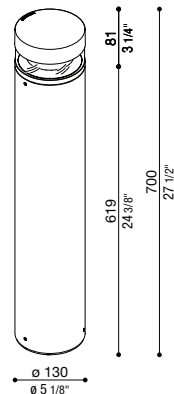

Emissione luminosa 180°.

Light beam 180°.

Angle d'éclairage 180°.

Tok H700

360°

DIFF.
TRASP.

POSITION

IP 66 IK 10 20J xx9 CE