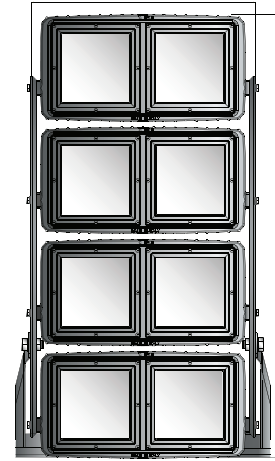

Match 96LED 240W
[mm]

Frontal View
0,135
m²

Side View
0,045
m²

Match 192LED 480W
[mm]

Frontal View
0,290
m²

Side View
0,058
m²

Match 288LED 720W
[mm]

Frontal View
0,470
m²

Side View
0,087
m²

Frontal View
0,610
m²

Match 384LED 960W
[mm]

Sistema di rotazione / Rotating system