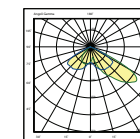

Match AS 960W 147800lm

MADE IN ITALY

IP66

IK05

IK10*

CE

ta 35/50

1-10V

DMX

DALI

3 YEARS WARRANTY

PROIETTORI PER ESTERNO
OUTDOOR FLOODLIGHTS