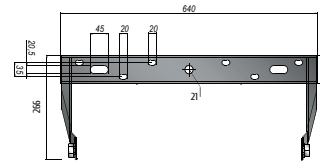

Match 96LED 240W
[mm]

Frontal View
0,135
m²

Side View
0,045
m²

Match 192LED 480W
[mm]

Frontal View
0,290
m²

Side View
0,058
m²

Match 288LED 720W
[mm]

Frontal View
0,470
m²

Side View
0,087
m²

Frontal View
0,610
m²

Match 384LED 960W
[mm]

Sistema di rotazione / Rotating system