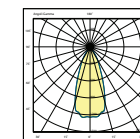

Match 40° 720W 110850lm