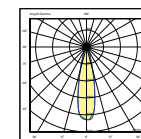

Match 24° 240W 36950lm