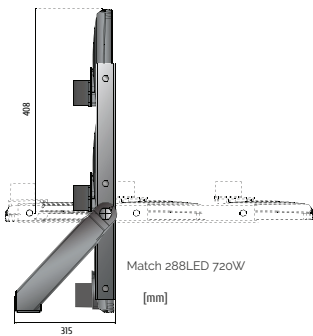

Match 96LED 240W
[mm]

Frontal View
0,135
m²

Side View
0,045
m²

Match 192LED 480W
[mm]

Frontal View
0,290
m²

Side View
0,058
m²

Match 288LED 720W
[mm]

Frontal View
0,470
m²

Side View
0,087
m²

Frontal View
0,610
m²

Match 384LED 960W
[mm]

Sistema di rotazione / Rotating system