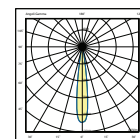

Match 15° 480W 73900lm