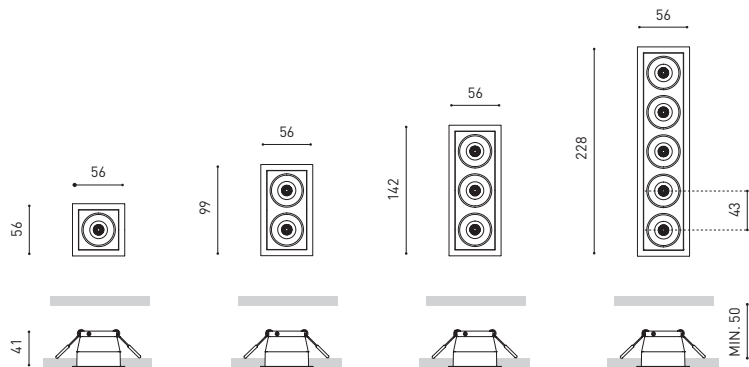

			P	CCT	I	Flux	LOR
BLACK FOSTER Recessed 2		A319-20- 0-0- N	4,2W	2700K	700mA	380Lm	90%
		A319-20- 0-1- N	4,2W	3000K	700mA	420Lm	90%
		A319-20- 0-2- N	4,2W	4000K	700mA	500Lm	90%

			P	CCT	I	Flux	LOR
BLACK FOSTER Recessed 3		A319-30- 0-0- N	6,3W	2700K	700mA	570Lm	90%
		A319-30- 0-1- N	6,3W	3000K	700mA	630Lm	90%
		A319-30- 0-2- N	6,3W	4000K	700mA	750Lm	90%

			P	CCT	I	Flux	LOR
BLACK FOSTER Recessed 5		A319-40- 0-0- N	10,5W	2700K	700mA	950Lm	90%
		A319-40- 0-1- N	10,5W	3000K	700mA	1050Lm	90%
		A319-40- 0-2- N	10,5W	4000K	700mA	1250Lm	90%

⓪	*OPTIONS
1	No DIM
2	DIM Push
3	DIM 1-10V
4	DIM DALI