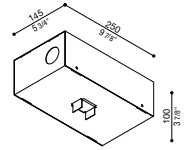

## Armatura da incasso Kura X1

Armatura da incasso per getti in calcestruzzo.

CoL.	Code
-	LB1470002

**Recess box Kura X1**

Recessed box for concrete castings.

**Armature à encastrer Kura X1**

Boîte à encastrer pour les pièces en béton.