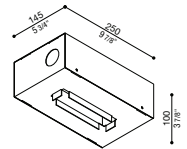

## Armatura da incasso Kura X5

Armatura da incasso per getti in calcestruzzo.

CoL.	Code
-	LB1470004

**Recess box Kura X5**

Recessed box for concrete castings.

**Armature à encastrer Kura X5**

Boîte à encastrer pour les pièces en béton.