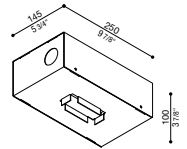

## Armatura da incasso Kura X3

Armatura da incasso per getti in calcestruzzo.

CoL.	Code
-	LB1470003

**Recess box Kura X3**

Recessed box for concrete castings.

**Armature à encastrer Kura X3**

Boîte à encastrer pour les pièces en béton.