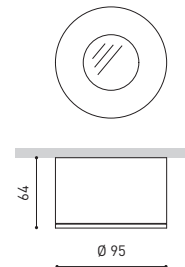

		P	CCT	Flux	LOR
PUCK L	A251-20-00- WT NT	20W	2700K	1500Lm	80%
	A251-20-01- WT NT	20W	3000K	1600Lm	80%
	A251-20-02- WT NT	20W	4000K	1660Lm	80%

LED | 220/240 V~ | CE | IP20 | CRI>90 | L70B50 >36.000h

PUCK S

PUCK M

PUCK L

COLOUR | WT □ RAL 9016 | NT ■ RAL 9005 |

MATERIAL | AL | OPTICAL GLASS |

» 368