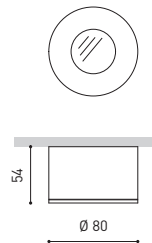

		P	CCT	Flux	LOR
PUCK L	A251-20-00- WT NT	20W	2700K	1500Lm	80%
	A251-20-01- WT NT	20W	3000K	1600Lm	80%
	A251-20-02- WT NT	20W	4000K	1660Lm	80%

LED | 220/240 V~ | CE | IP20 | CRI>90 | L70B50 >36.000h

PUCK S

PUCK M

PUCK L

COLOUR | WT □ RAL 9016 | NT ■ RAL 9005 |

MATERIAL | AL | OPTICAL GLASS |

» 368