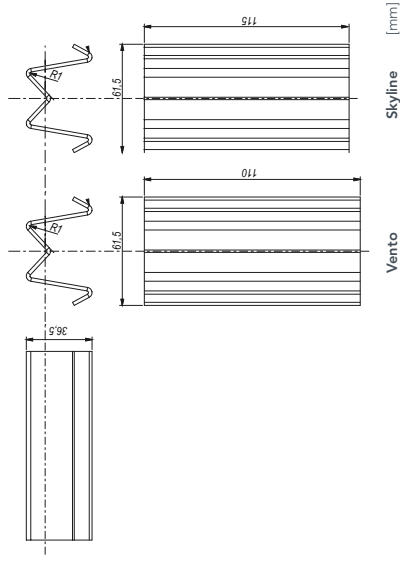

ACCESSORIES

ACCESSORI / ACCESSORIES

● **Vento**
Adattatore palo Ø 40-42mm
Pole adapter Ø 40-42mm

950800.040

● **Skyline**
Adattatore palo Ø 40-42mm
Pole adapter Ø 40-42mm

950600.040

● **Vento / Skyline / Soul Led**
Adattatore palo Ø 76 mm
Pole adapter Ø 76 mm

950000.006

● **Vento**
Adattatore palo Ø 48-50mm
Pole adapter Ø 48-50mm

950800.050

● **Skyline**
Adattatore palo Ø 48-50mm
Pole adapter Ø 48-50mm

950600.050

● **Vento / Skyline / Soul Led**
Braccio da parete/angolo Ø 60 mm
Angle/wall bracket Ø 60 mm

950000.000

● **Soul Led**
Adattatore palo Ø 40 mm
Pole adapter Ø 40 mm

950000.003