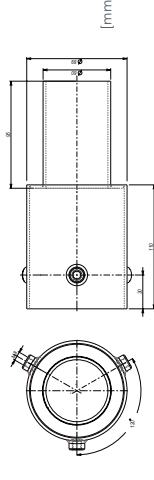

ACCESSORIES

ACCESSORI / ACCESSORIES

● **Vento**
Adattatore palo Ø 40-42mm
Pole adapter Ø 40-42mm

950800.040

● **Skyline**
Adattatore palo Ø 40-42mm
Pole adapter Ø 40-42mm

950600.040

● **Vento / Skyline / Soul Led**
Adattatore palo Ø 76 mm
Pole adapter Ø 76 mm

950000.006

● **Vento**
Adattatore palo Ø 48-50mm
Pole adapter Ø 48-50mm

950800.050

● **Skyline**
Adattatore palo Ø 48-50mm
Pole adapter Ø 48-50mm

950600.050

● **Vento / Skyline / Soul Led**
Braccio da parete/angolo Ø 60 mm
Angle/wall bracket Ø 60 mm

950000.000

● **Soul Led**
Adattatore palo Ø 40 mm
Pole adapter Ø 40 mm

950000.003