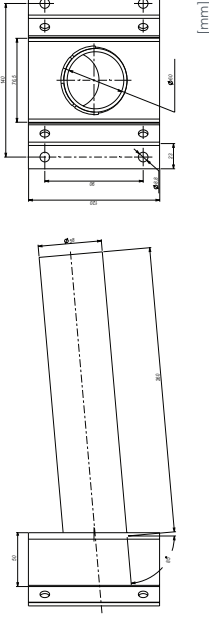

ACCESSORIES

ACCESSORI / ACCESSORIES

● **Vento**
Adattatore palo Ø 40-42mm
Pole adapter Ø 40-42mm

950800.040

● **Skyline**
Adattatore palo Ø 40-42mm
Pole adapter Ø 40-42mm

950600.040

● **Vento / Skyline / Soul Led**
Adattatore palo Ø 76 mm
Pole adapter Ø 76 mm

950000.006

● **Vento**
Adattatore palo Ø 48-50mm
Pole adapter Ø 48-50mm

950800.050

● **Skyline**
Adattatore palo Ø 48-50mm
Pole adapter Ø 48-50mm

950600.050

● **Vento / Skyline / Soul Led**
Braccio da parete/angolo Ø 60 mm
Angle/wall bracket Ø 60 mm

950000.000

● **Soul Led**
Adattatore palo Ø 40 mm
Pole adapter Ø 40 mm

950000.003