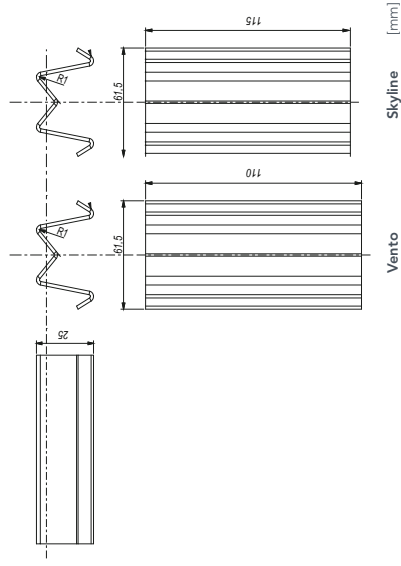

ACCESSORIES

ACCESSORI / ACCESSORIES

● **Vento**
Adattatore palo Ø 40-42mm
Pole adapter Ø 40-42mm

950800.040

● **Skyline**
Adattatore palo Ø 40-42mm
Pole adapter Ø 40-42mm

950600.040

● **Vento / Skyline / Soul Led**
Adattatore palo Ø 76 mm
Pole adapter Ø 76 mm

950000.006

● **Vento**
Adattatore palo Ø 48-50mm
Pole adapter Ø 48-50mm

950800.050

● **Skyline**
Adattatore palo Ø 48-50mm
Pole adapter Ø 48-50mm

950600.050

● **Vento / Skyline / Soul Led**
Braccio da parete/angolo Ø 60 mm
Angle/wall bracket Ø 60 mm

950000.000

● **Soul Led**
Adattatore palo Ø 40 mm
Pole adapter Ø 40 mm

950000.003